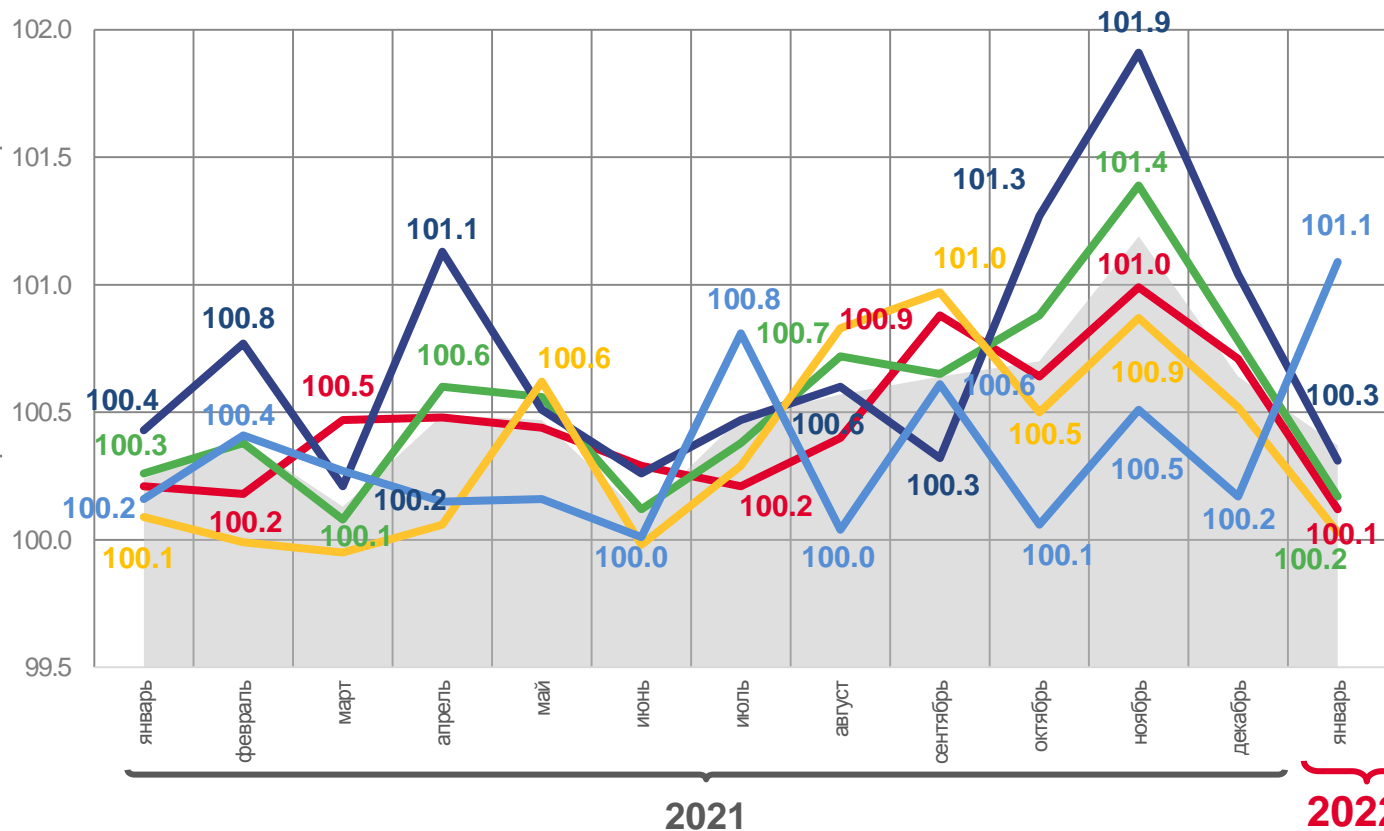

ИНДЕКСЫ ПОТРЕБИТЕЛЬСКИХ ЦЕН

ЯНВАРЬ 2022 г. В % К ПРЕДЫДУЩЕМУ МЕСЯЦУ

ИПЦ

100,4

Все товары

100,2

Продовольственные товары

100,3

Непродовольственные товары

100,0

Услуги

101,1

Базовый ИПЦ

100,1

Индекс потребительских цен

Все товары

Непродовольственные товары

Базовый индекс потребительских цен

Услуги

Продовольственные товары